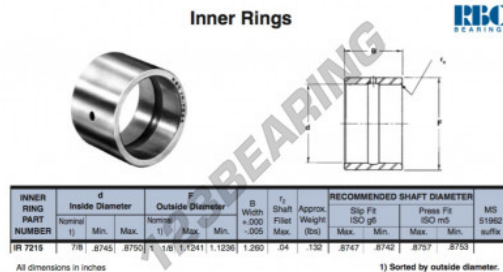

Anel interno IR7215-RBC - IR7215-RBC

<https://www.123rolamento.pt/rolamento-mancal/rolamento-agulhas/anel-interno/ir7215-rbc>

CARACTERÍSTICAS DO PRODUTO

Marca	RBC
Nº Ean13	3663952532189
Diâmetro interior	22.225 mm
Diâmetro exterior	28.575 mm
Espessura	32.004 mm
Tipo	IR
Peso	60 g
Embalagem	1