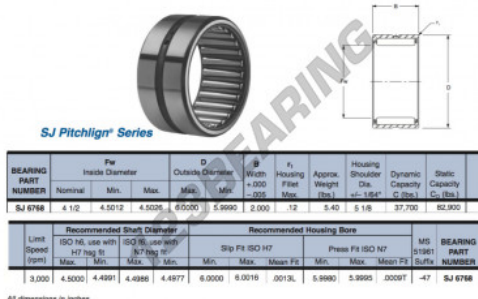

## Casquilho de agulhas SJ6768-RBC - SJ6768-RBC

<https://www.123rolamento.pt/rolamento-mancal/rolamento-agulhas/casquilho-agulhas/sj6768-rbc>

Precision Ground Heavy Duty Needle Roller Bearings **RBC**

## CARACTERÍSTICAS DO PRODUTO

Marca	RBC
Nº Ean13	3663952532196
Diâmetro interior	114.3 mm
Diâmetro exterior	152.4 mm
Espessura	50.8 mm
Peso	2449 g
Embalagem	1

[contato@123rolamento.pt](mailto:contato@123rolamento.pt)