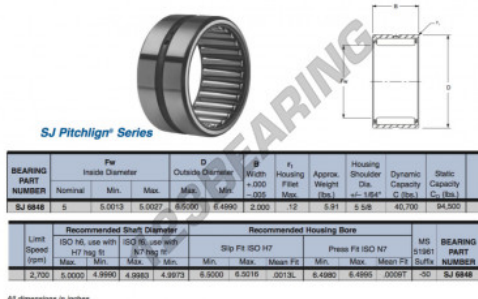

Casquilho de agulhas SJ6848-RBC - SJ6848-RBC

<https://www.123rolamento.pt/rolamento-manca/rolamento-agulhas/casquilho-agulhas/sj6848-rbc>

Precision Ground Heavy Duty Needle Roller Bearings **RBC**

CARACTERÍSTICAS DO PRODUTO

Marca	RBC
Nº Ean13	3663952532264
Diâmetro interior	127 mm
Diâmetro exterior	165.1 mm
Espessura	50.8 mm
Peso	2680 g
Embalagem	-

contato@123rolamento.pt

CRT4 de Lesquin 60 Rue Du Haut De Sainghin 59273 Fretin FRANCE