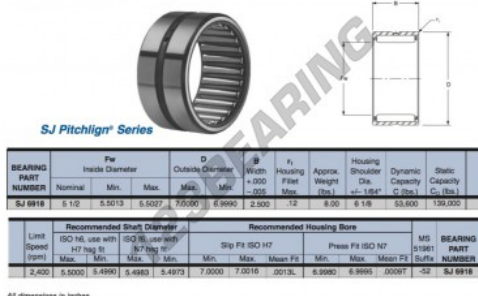

## Casquilho de agulhas SJ6918-RBC - SJ6918-RBC

<https://www.123rolamento.pt/rolamento-mancal/rolamento-agulhas/casquilho-agulhas/sj6918-rbc>

Precision Ground Heavy Duty Needle Roller Bearings **RBC**

## CARACTERÍSTICAS DO PRODUTO

Marca	RBC
Nº Ean13	3663952532318
Diâmetro interior	139.7 mm
Diâmetro exterior	177.8 mm
Espessura	63.5 mm
Peso	3628 g
Embalagem	1

[contato@123rolamento.pt](mailto:contato@123rolamento.pt)