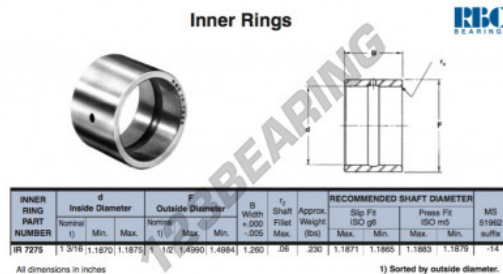

Anel interno IR7275-RBC - IR7275-RBC

<https://www.123rolamento.pt/rolamento-mancal/rolamento-agulhas/anel-interno/ir7275-rbc>

CARACTERÍSTICAS DO PRODUTO

Marca	RBC
Nº Ean13	3663952532394
Diâmetro interior	30.163 mm
Diâmetro exterior	38.1 mm
Espessura	32.004 mm
Tipo	IR
Peso	104 g
Embalagem	1