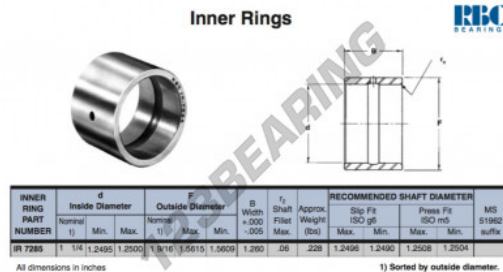

## Anel interno IR7285-RBC - IR7285-RBC

<https://www.123rolamento.pt/rolamento-mancal/rolamento-agulhas/anel-interno/ir7285-rbc>

### CARACTERÍSTICAS DO PRODUTO

Marca	RBC
Nº Ean13	3663952532462
Diâmetro interior	31.75 mm
Diâmetro exterior	39.688 mm
Espessura	32.004 mm
Tipo	IR
Peso	103 g
Embalagem	1

[contato@123rolamento.pt](mailto:contato@123rolamento.pt)