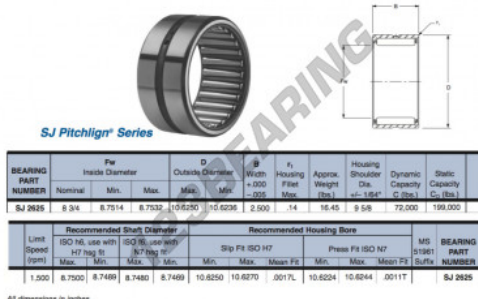

## Casquilho de agulhas SJ2625-RBC - SJ2625-RBC

<https://www.123rolamento.pt/rolamento-mancal/rolamento-agulhas/casquilho-agulhas/sj2625-rbc>

Precision Ground Heavy Duty Needle Roller Bearings **RBC**

## CARACTERÍSTICAS DO PRODUTO

Marca	RBC
Nº Ean13	3663952532585
Diâmetro interior	222.25 mm
Diâmetro exterior	269.875 mm
Espessura	63.5 mm
Peso	7460 g
Embalagem	1

[contato@123rolamento.pt](mailto:contato@123rolamento.pt)