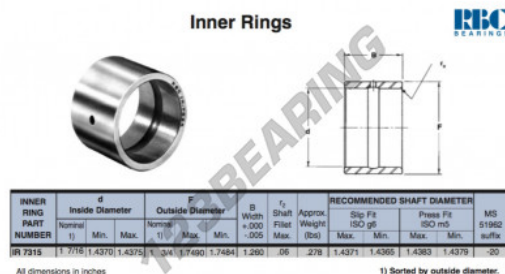

Anel interno IR7315-RBC - IR7315-RBC

<https://www.123rolamento.pt/rolamento-mancal/rolamento-agulhas/anel-interno/ir7315-rbc>

CARACTERÍSTICAS DO PRODUTO

Marca	RBC
Nº Ean13	3663952532615
Diâmetro interior	36.513 mm
Diâmetro exterior	44.45 mm
Espessura	32.004 mm
Tipo	IR
Peso	126 g
Embalagem	1