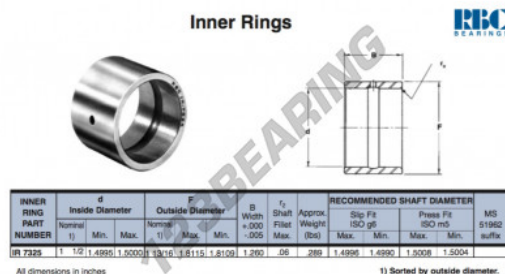

Anel interno IR7325-RBC - IR7325-RBC

<https://www.123rolamento.pt/rolamento-mancal/rolamento-agulhas/anel-interno/ir7325-rbc>

CARACTERÍSTICAS DO PRODUTO

Marca	RBC
Nº Ean13	3663952532677
Diâmetro interior	38.1 mm
Diâmetro exterior	46.038 mm
Espessura	32.004 mm
Tipo	IR
Peso	131 g
Embalagem	1
Padrão	Nenhuma norma