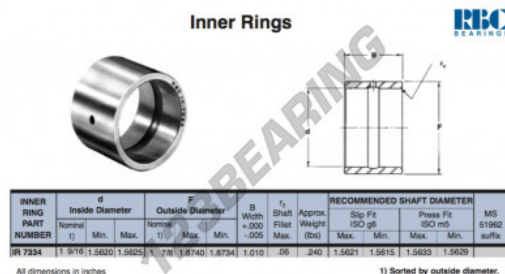

Anel interno IR7334-RBC - IR7334-RBC

<https://www.123rolamento.pt/rolamento-mancal/rolamento-agulhas/anel-interno/ir7334-rbc>

CARACTERÍSTICAS DO PRODUTO

Marca	RBC
Nº Ean13	3663952532684
Diâmetro interior	39.688 mm
Diâmetro exterior	47.625 mm
Espessura	25.654 mm
Tipo	IR
Peso	109 g
Embalagem	1