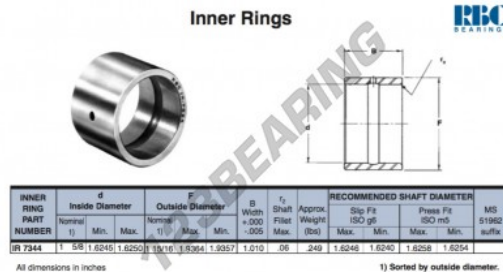

Anel interno IR7344-RBC - IR7344-RBC

<https://www.123rolamento.pt/rolamento-mancal/rolamento-agulhas/anel-interno/ir7344-rbc>

CARACTERÍSTICAS DO PRODUTO

Marca	RBC
Nº Ean13	3663952532707
Diâmetro interior	41.275 mm
Diâmetro interior	1 5/8" inch
Diâmetro exterior	49.213 mm
Diâmetro exterior	1 15/16" inch
Espessura	25.654 mm
Espessura	1.01" inch
Tipo	IR
Peso	113 g
Embalagem	1