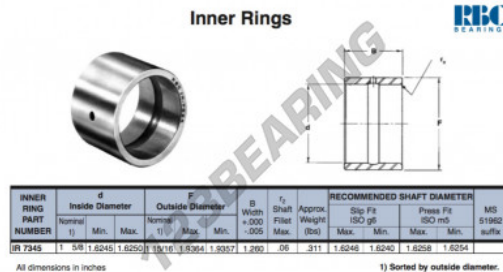

Anel interno IR7345-RBC - IR7345-RBC

<https://www.123rolamento.pt/rolamento-mancal/rolamento-agulhas/anel-interno/ir7345-rbc>

CARACTERÍSTICAS DO PRODUTO

Marca	RBC
Nº Ean13	3663952532714
Diâmetro interior	41.275 mm
Diâmetro exterior	49.213 mm
Espessura	32.004 mm
Tipo	-
Peso	141 g
Embalagem	-