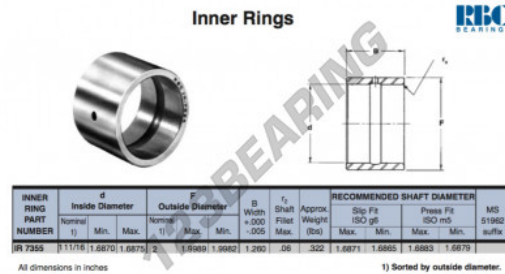

Anel interno IR7355-RBC - IR7355-RBC

<https://www.123rolamento.pt/rolamento-mancal/rolamento-agulhas/anel-interno/ir7355-rbc>

CARACTERÍSTICAS DO PRODUTO

Marca	RBC
Nº Ean13	3663952532769
Diâmetro interior	42.863 mm
Diâmetro exterior	50.8 mm
Espessura	32.004 mm
Tipo	IR
Peso	146 g
Embalagem	1