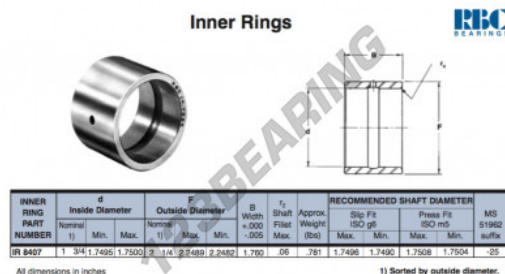

Anel interno IR8407-RBC - IR8407-RBC

<https://www.123rolamento.pt/rolamento-mancal/rolamento-agulhas/anel-interno/ir8407-rbc>

CARACTERÍSTICAS DO PRODUTO

Marca	RBC
Nº Ean13	3663952532790
Diâmetro interior	44.45 mm
Diâmetro exterior	57.15 mm
Espessura	44.704 mm
Tipo	IR
Peso	354 g
Embalagem	1