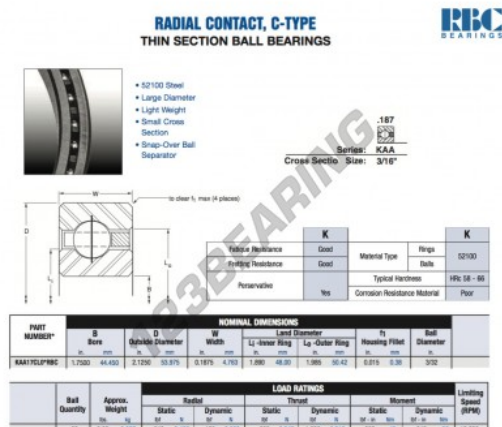

Rolamento esfera carreira simple KAA17-CL0-RBC - KAA17-CL0-RBC

<https://www.123rolamento.pt/rolamento-mancal/rolamento-esferas/carreira-simple/kaa17-cl0-rbc>

CARACTERÍSTICAS DO PRODUTO

Marca	RBC
Nº Ean13	3616060507082
Diâmetro interior	44.45 mm
Diâmetro interior	1 3/4" inch
Diâmetro exterior	53.975 mm
Diâmetro exterior	2 1/8" inch
Espessura	4.763 mm
Espessura	3/16" inch
Peso	27 g
Embalagem	1