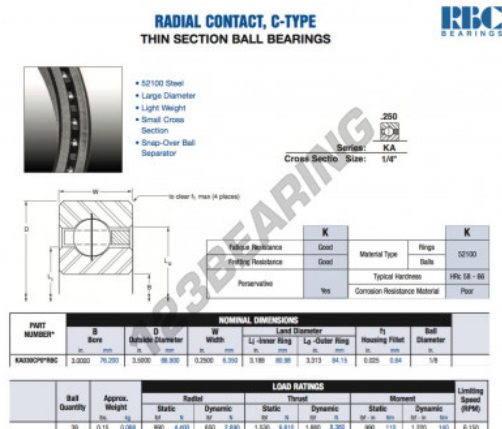

Rolamento esfera carreira simple KA030-CP0-RBC - KA030-CP0-RBC

<https://www.123rolamento.pt/rolamento-mancal/rolamento-esferas/carreira-simple/ka030-cp0-rbc>

CARACTERÍSTICAS DO PRODUTO

Marca	RBC
Nº Ean13	3663952532936
Diâmetro interior	76.2 mm
Diâmetro interior	3" inch
Diâmetro exterior	88.9 mm
Diâmetro exterior	3 1/2" inch
Espessura	6.35 mm
Espessura	1/4" inch
Peso	68 g
Embalagem	1