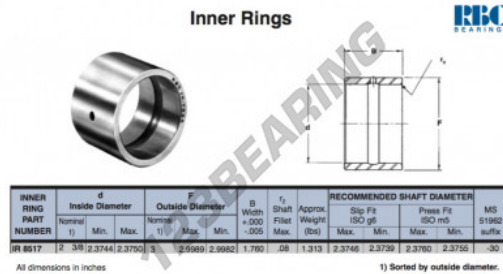

Anel interno IR8517-RBC - IR8517-RBC

<https://www.123rolamento.pt/rolamento-mancal/rolamento-agulhas/anel-interno/ir8517-rbc>

CARACTERÍSTICAS DO PRODUTO

Marca	RBC
Nº Ean13	3663952533025
Diâmetro interior	60.325 mm
Diâmetro exterior	76.2 mm
Espessura	44.704 mm
Tipo	IR
Peso	596 g
Embalagem	1