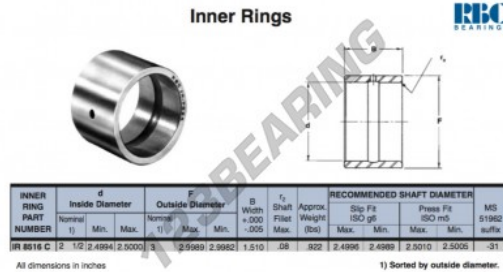

Anel interno IR8516-C-RBC - IR8516-C-RBC

<https://www.123rolamento.pt/rolamento-mancal/rolamento-agulhas/anel-interno/ir8516-c-rbc>

CARACTERÍSTICAS DO PRODUTO

Marca	RBC
Nº Ean13	3663952533032
Diâmetro interior	63.5 mm
Diâmetro exterior	76.2 mm
Espessura	38.354 mm
Tipo	IR
Peso	418 g
Embalagem	1