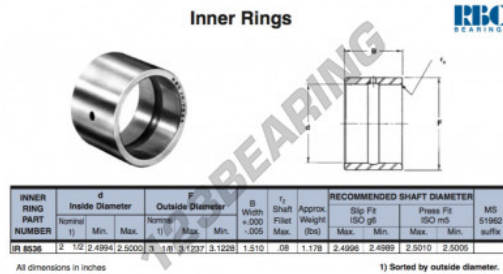

Anel interno IR8536-RBC - IR8536-RBC

<https://www.123rolamento.pt/rolamento-mancal/rolamento-agulhas/anel-interno/ir8536-rbc>

CARACTERÍSTICAS DO PRODUTO

Marca	RBC
Nº Ean13	3663952533056
Diâmetro interior	63.5 mm
Diâmetro interior	2 1/2" inch
Diâmetro exterior	79.375 mm
Diâmetro exterior	3 1/8" inch
Espessura	38.354 mm
Espessura	1.51" inch
Tipo	IR
Peso	534 g
Embalagem	1