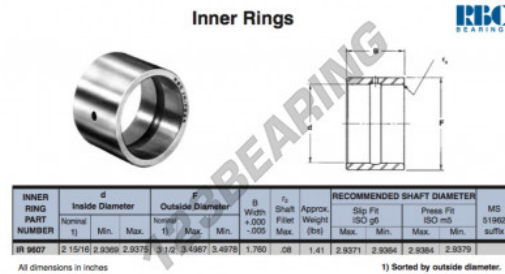

## Anel interno IR9607-RBC - IR9607-RBC

<https://www.123rolamento.pt/rolamento-mancal/rolamento-agulhas/anel-interno/ir9607-rbc>

### CARACTERÍSTICAS DO PRODUTO

Marca	RBC
N° Ean13	3663952533100
Diâmetro interior	74.613 mm
Diâmetro exterior	88.9 mm
Espessura	44.704 mm
Tipo	IR
Peso	640 g
Embalagem	1

[contato@123rolamento.pt](mailto:contato@123rolamento.pt)