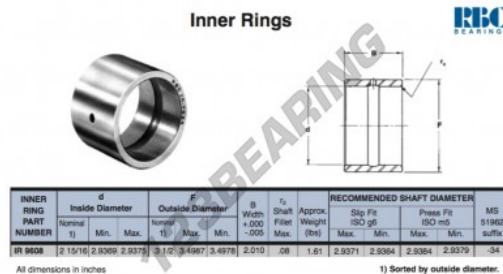

Anel interno IR9608-RBC - IR9608-RBC

<https://www.123rolamento.pt/rolamento-mancal/rolamento-agulhas/anel-interno/ir9608-rbc>

CARACTERÍSTICAS DO PRODUTO

Marca	RBC
N° Ean13	3663952533117
Diâmetro interior	74.613 mm
Diâmetro exterior	88.9 mm
Espessura	51.054 mm
Tipo	IR
Peso	730 g
Embalagem	1