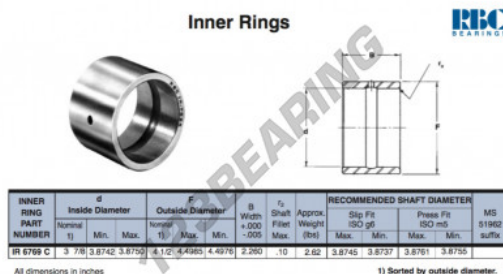

Anel interno IR6769-C-RBC - IR6769-C-RBC

<https://www.123rolamento.pt/rolamento-mancal/rolamento-agulhas/anel-interno/ir6769-c-rbc>

CARACTERÍSTICAS DO PRODUTO

Marca	RBC
Nº Ean13	3663952533261
Diâmetro interior	98.425 mm
Diâmetro exterior	114.3 mm
Espessura	57.404 mm
Tipo	IR
Peso	1188 g
Embalagem	1