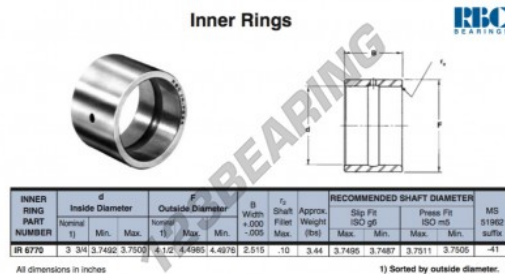

## CARACTERÍSTICAS DO PRODUTO

Marca	RBC
Nº Ean13	3663952533278
Diâmetro interior	95.25 mm
Diâmetro exterior	114.3 mm
Espessura	63.881 mm
Tipo	IR
Peso	1560 g
Embalagem	1

[contato@123rolamento.pt](mailto:contato@123rolamento.pt)