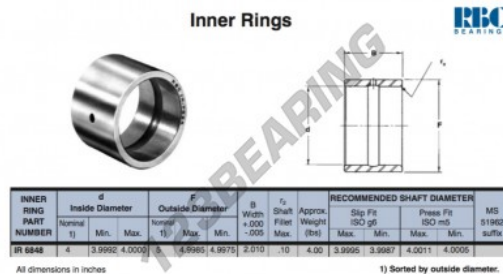

Anel interno IR6848-RBC - IR6848-RBC

<https://www.123rolamento.pt/rolamento-mancal/rolamento-agulhas/anel-interno/ir6848-rbc>

CARACTERÍSTICAS DO PRODUTO

Marca	RBC
N° Ean13	3663952533285
Diâmetro interior	101.6 mm
Diâmetro interior	4" inch
Diâmetro exterior	127 mm
Diâmetro exterior	5" inch
Espessura	51.054 mm
Espessura	2.01" inch
Tipo	IR
Peso	1814 g
Embalagem	1