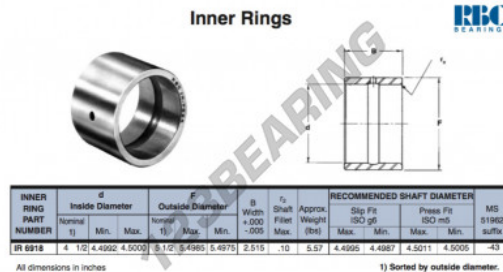

Anel interno IR6918-RBC - IR6918-RBC

<https://www.123rolamento.pt/rolamento-mancal/rolamento-agulhas/anel-interno/ir6918-rbc>

CARACTERÍSTICAS DO PRODUTO

Marca	RBC
Nº Ean13	3663952533322
Diâmetro interior	114.3 mm
Diâmetro exterior	139.7 mm
Espessura	63.881 mm
Tipo	IR
Peso	2527 g
Embalagem	1