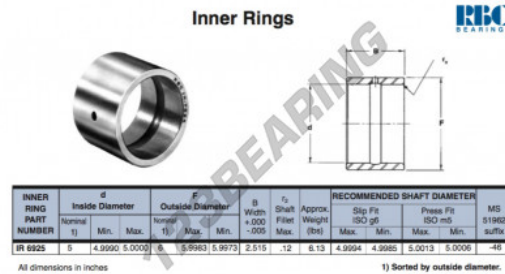

Anel interno IR6925-RBC - IR6925-RBC

<https://www.123rolamento.pt/rolamento-mancal/rolamento-agulhas/anel-interno/ir6925-rbc>

CARACTERÍSTICAS DO PRODUTO

Marca	RBC
Nº Ean13	3663952533353
Diâmetro interior	127 mm
Diâmetro exterior	152.4 mm
Espessura	63.881 mm
Tipo	IR
Peso	2781 g
Embalagem	1