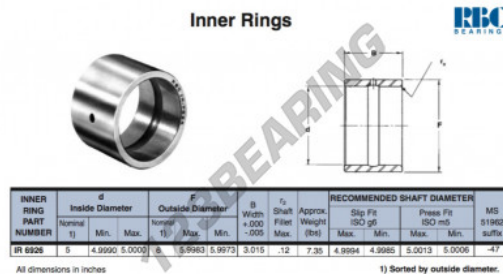

Anel interno IR6926-RBC - IR6926-RBC

<https://www.123rolamento.pt/rolamento-mancal/rolamento-agulhas/anel-interno/ir6926-rbc>

CARACTERÍSTICAS DO PRODUTO

Marca	RBC
Nº Ean13	3663952533360
Diâmetro interior	127 mm
Diâmetro exterior	152.4 mm
Espessura	76.581 mm
Tipo	IR
Peso	3334 g
Embalagem	1