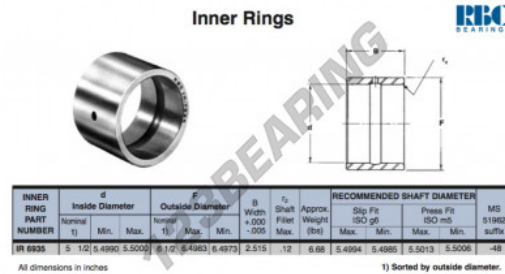

Anel interno IR6935-RBC - IR6935-RBC

<https://www.123rolamento.pt/rolamento-mancal/rolamento-agulhas/anel-interno/ir6935-rbc>

CARACTERÍSTICAS DO PRODUTO

Marca	RBC
Nº Ean13	3663952533377
Diâmetro interior	139.7 mm
Diâmetro exterior	165.1 mm
Espessura	63.881 mm
Tipo	IR
Peso	3030 g
Embalagem	1