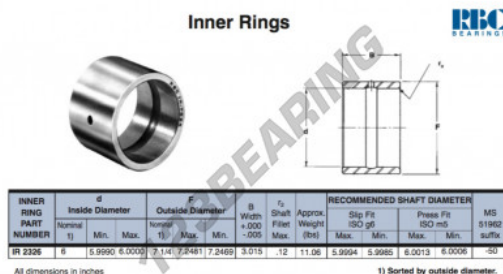

Anel interno IR2326-RBC - IR2326-RBC

<https://www.123rolamento.pt/rolamento-mancal/rolamento-agulhas/anel-interno/ir2326-rbc>

CARACTERÍSTICAS DO PRODUTO

Marca	RBC
Nº Ean13	3663952533407
Diâmetro interior	152.4 mm
Diâmetro exterior	184.15 mm
Espessura	76.581 mm
Tipo	IR
Peso	5017 g
Embalagem	1