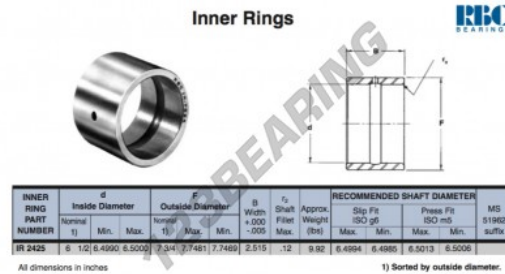

Anel interno IR2425-RBC - IR2425-RBC

<https://www.123rolamento.pt/rolamento-mancal/rolamento-agulhas/anel-interno/ir2425-rbc>

CARACTERÍSTICAS DO PRODUTO

Marca	RBC
Nº Ean13	3663952533414
Diâmetro interior	165.1 mm
Diâmetro exterior	196.85 mm
Espessura	63.881 mm
Tipo	IR
Peso	4500 g
Embalagem	1