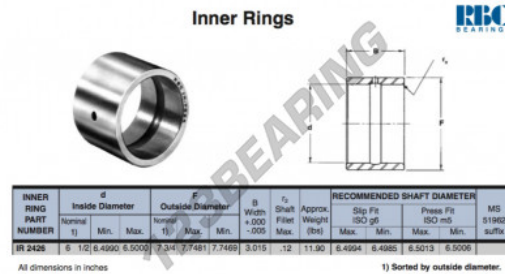

Anel interno IR2426-RBC - IR2426-RBC

<https://www.123rolamento.pt/rolamento-mancal/rolamento-agulhas/anel-interno/ir2426-rbc>

CARACTERÍSTICAS DO PRODUTO

Marca	RBC
N° Ean13	3663952533421
Diâmetro interior	165.1 mm
Diâmetro exterior	196.85 mm
Espessura	76.581 mm
Tipo	IR
Peso	5398 g
Embalagem	1