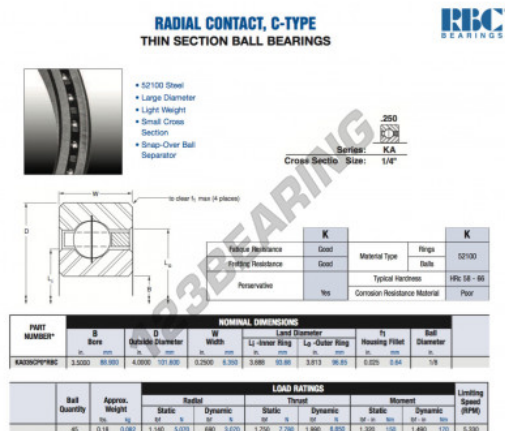

## Rolamento esfera carreira simple KA035-CP0-RBC - KA035-CP0-RBC

<https://www.123rolamento.pt/rolamento-mancal/rolamento-esferas/carreira-simple/ka035-cp0-rbc>

### CARACTERÍSTICAS DO PRODUTO

Marca	RBC
Nº Ean13	3663952533841
Diâmetro interior	88.9 mm
Diâmetro exterior	101.6 mm
Espessura	6.35 mm
Peso	86 g
Embalagem	-

[contato@123rolamento.pt](mailto:contato@123rolamento.pt)