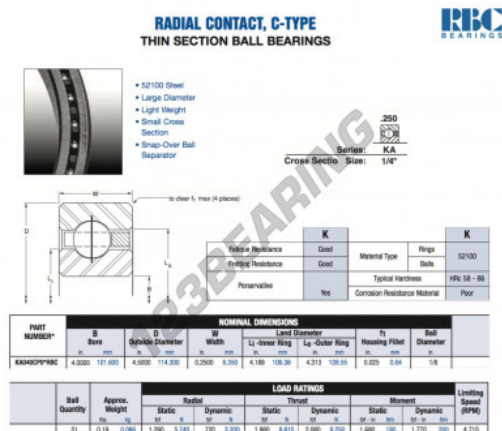

Rolamento esfera carreira simple KA040-CP0-RBC - KA040-CP0-RBC

<https://www.123rolamento.pt/rolamento-mancal/rolamento-esferas/carreira-simple/ka040-cp0-rbc>

CARACTERÍSTICAS DO PRODUTO

Marca	RBC
Nº Ean13	3663952533865
Diâmetro interior	101.6 mm
Diâmetro exterior	114.3 mm
Espessura	6.35 mm
Peso	86 g
Embalagem	1