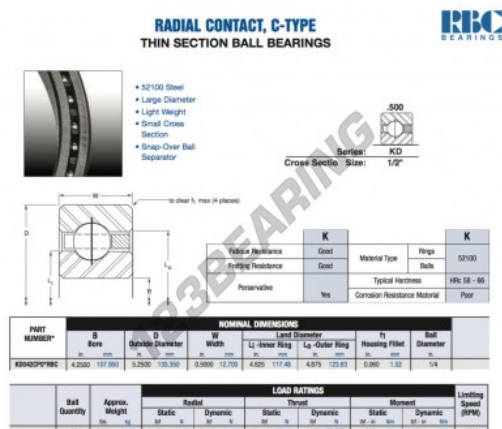

## Rolamento esfera carreira simple KD042-CP0-RBC - KD042-CP0-RBC

<https://www.123rolamento.pt/rolamento-mancal/rolamento-esferas/carreira-simple/kd042-cp0-rbc>

### CARACTERÍSTICAS DO PRODUTO

Marca	RBC
Nº Ean13	3663952533957
Diâmetro interior	107.95 mm
Diâmetro exterior	133.35 mm
Espessura	12.7 mm
Peso	376 g
Embalagem	1

[contato@123rolamento.pt](mailto:contato@123rolamento.pt)