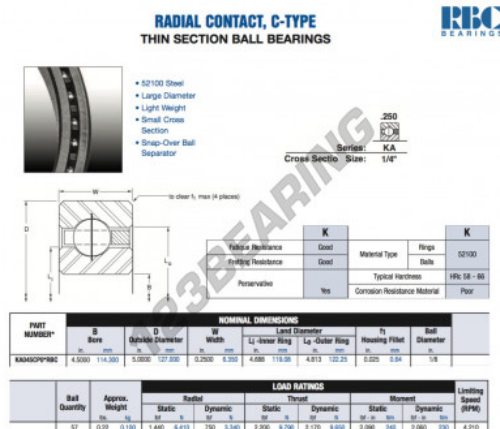

Rolamento esfera carreira simple KA045-CP0-RBC - KA045-CP0-RBC

<https://www.123rolamento.pt/rolamento-mancal/rolamento-esferas/carreira-simple/ka045-cp0-rbc>

CARACTERÍSTICAS DO PRODUTO

Marca	RBC
Nº Ean13	3663952533988
Diâmetro interior	114.3 mm
Diâmetro exterior	127 mm
Espessura	6.35 mm
Peso	100 g
Embalagem	-