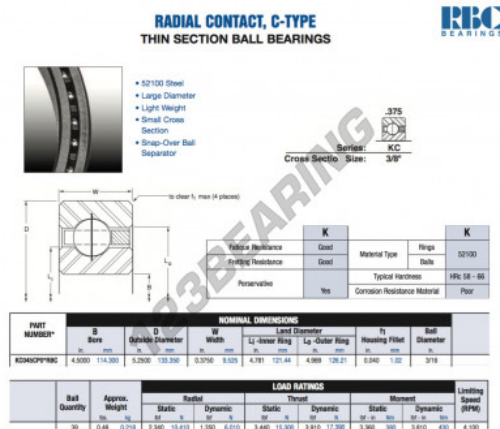

Rolamento esfera carreira simple KC045-CP0-RBC - KC045-CP0-RBC

<https://www.123rolamento.pt/rolamento-mancal/rolamento-esferas/carreira-simple/kc045-cp0-rbc>

CARACTERÍSTICAS DO PRODUTO

Marca	RBC
Nº Ean13	3663952534008
Diâmetro interior	114.3 mm
Diâmetro exterior	133.35 mm
Espessura	9.525 mm
Peso	218 g
Embalagem	-