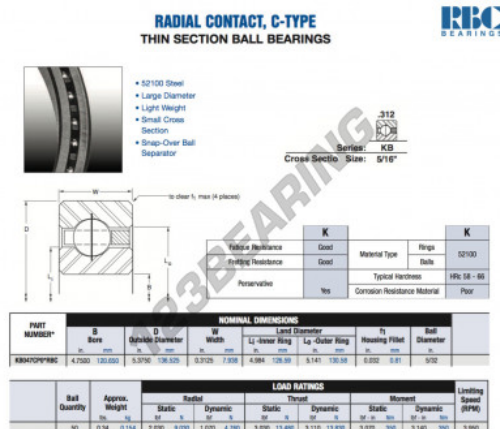

Rolamento esfera carreira simple KB047-CP0-RBC - KB047-CP0-RBC

<https://www.123rolamento.pt/rolamento-mancal/rolamento-esferas/carreira-simple/kb047-cp0-rbc>

CARACTERÍSTICAS DO PRODUTO

Marca	RBC
Nº Ean13	3663952534053
Diâmetro interior	120.65 mm
Diâmetro interior	4 3/4" inch
Diâmetro exterior	136.525 mm
Diâmetro exterior	5 3/8" inch
Espessura	7.938 mm
Espessura	5/16" inch
Peso	154 g
Embalagem	1