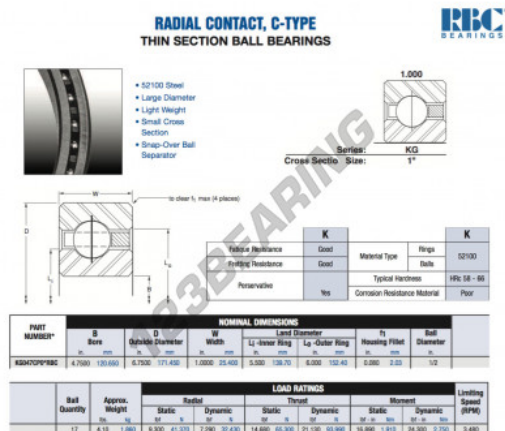

Rolamento esfera carreira simple KG047-CP0-RBC - KG047-CP0-RBC

<https://www.123rolamento.pt/rolamento-mancal/rolamento-esferas/carreira-simple/kg047-cp0-rbc>

CARACTERÍSTICAS DO PRODUTO

Marca	RBC
Nº Ean13	3663952534091
Diâmetro interior	120.65 mm
Diâmetro exterior	171.45 mm
Espessura	25.4 mm
Peso	1860 g
Embalagem	1