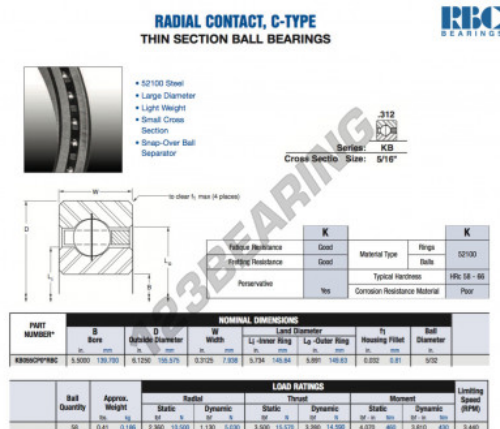

Rolamento esfera carreira simple KB055-CP0-RBC - KB055-CP0-RBC

<https://www.123rolamento.pt/rolamento-mancal/rolamento-esferas/carreira-simple/kb055-cp0-rbc>

CARACTERÍSTICAS DO PRODUTO

Marca	RBC
Nº Ean13	3663952534176
Diâmetro interior	139.7 mm
Diâmetro interior	5 1/2" inch
Diâmetro exterior	155.575 mm
Diâmetro exterior	6 1/8" inch
Espessura	7.938 mm
Espessura	5/16" inch
Peso	186 g
Embalagem	1