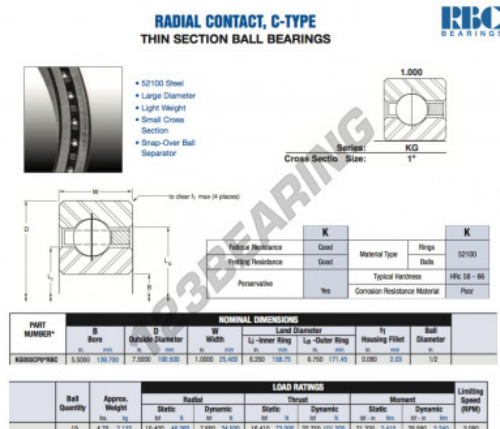

Rolamento esfera carreira simple KG055-CP0-RBC - KG055-CP0-RBC

<https://www.123rolamento.pt/rolamento-mancal/rolamento-esferas/carreira-simple/kg055-cp0-rbc>

CARACTERÍSTICAS DO PRODUTO

Marca	RBC
Nº Ean13	3663952534213
Diâmetro interior	139.7 mm
Diâmetro exterior	190.5 mm
Espessura	25.4 mm
Peso	2132 g
Embalagem	1