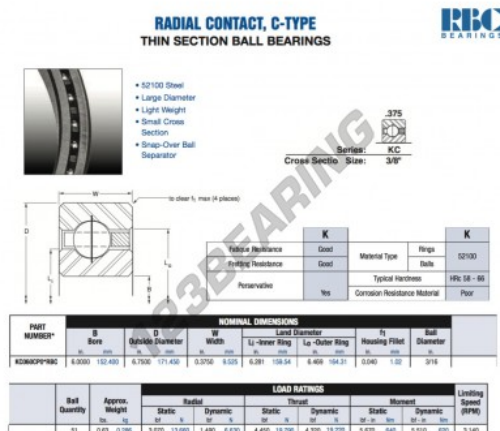

Rolamento esfera carreira simple KC060-CP0-RBC - KC060-CP0-RBC

<https://www.123rolamento.pt/rolamento-mancal/rolamento-esferas/carreira-simple/kc060-cp0-rbc>

CARACTERÍSTICAS DO PRODUTO

Marca	RBC
Nº Ean13	3663952534244
Diâmetro interior	152.4 mm
Diâmetro interior	6" inch
Diâmetro exterior	171.45 mm
Diâmetro exterior	6 3/4" inch
Espessura	9.525 mm
Espessura	3/8" inch
Peso	286 g
Embalagem	1