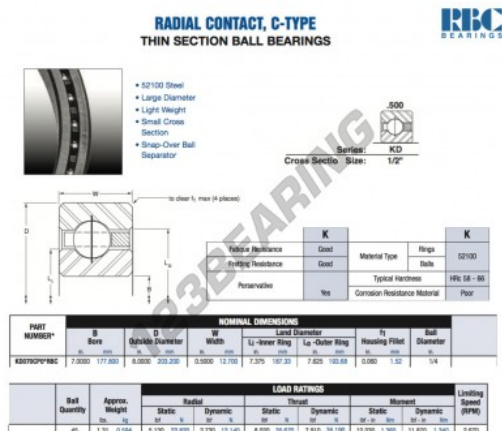

## Rolamento esfera carreira simple KD070-CP0-RBC - KD070-CP0-RBC

<https://www.123rolamento.pt/rolamento-mancal/rolamento-esferas/carreira-simple/kd070-cp0-rbc>

### CARACTERÍSTICAS DO PRODUTO

Marca	RBC
Nº Ean13	3663952534367
Diâmetro interior	177.8 mm
Diâmetro exterior	203.2 mm
Espessura	12.7 mm
Peso	594 g
Embalagem	1

[contato@123rolamento.pt](mailto:contato@123rolamento.pt)