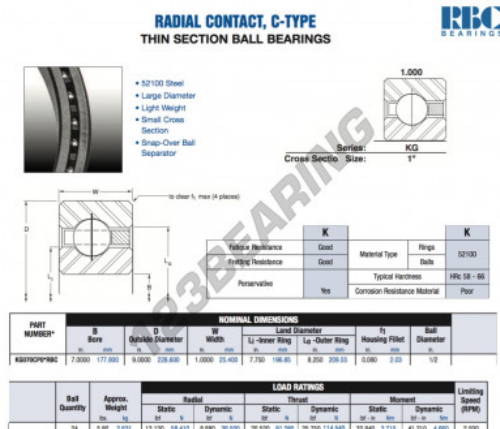

Rolamento esfera carreira simple KG070-CP0-RBC - KG070-CP0-RBC

<https://www.123rolamento.pt/rolamento-mancal/rolamento-esferas/carreira-simple/kg070-cp0-rbc>

CARACTERÍSTICAS DO PRODUTO

Marca	RBC
Nº Ean13	3663952534381
Diâmetro interior	177.8 mm
Diâmetro exterior	228.6 mm
Espessura	25.4 mm
Peso	2631 g
Embalagem	1