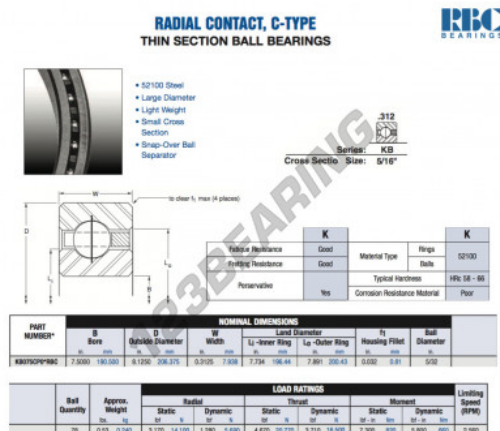

Rolamento esfera carreira simple KB075-CP0-RBC - KB075-CP0-RBC

<https://www.123rolamento.pt/rolamento-mancal/rolamento-esferas/carreira-simple/kb075-cp0-rbc>

CARACTERÍSTICAS DO PRODUTO

Marca	RBC
Nº Ean13	3663952534404
Diâmetro interior	190.5 mm
Diâmetro exterior	206.375 mm
Espessura	7.938 mm
Peso	240 g
Embalagem	1