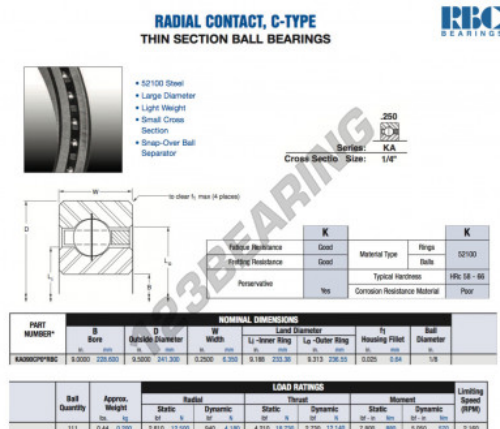

## Rolamento esfera carreira simple KA090-CP0-RBC - KA090-CP0-RBC

<https://www.123rolamento.pt/rolamento-mancal/rolamento-esferas/carreira-simple/ka090-cp0-rbc>

### CARACTERÍSTICAS DO PRODUTO

Marca	RBC
Nº Ean13	3663952534534
Diâmetro interior	228.6 mm
Diâmetro exterior	241.3 mm
Espessura	6.35 mm
Peso	200 g
Embalagem	1

[contato@123rolamento.pt](mailto:contato@123rolamento.pt)