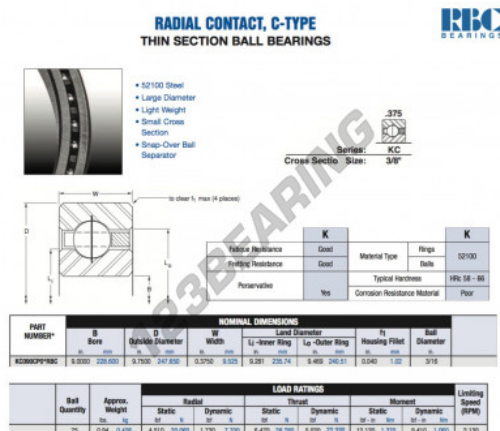

Rolamento esfera carreira simple KC090-CP0-RBC - KC090-CP0-RBC

<https://www.123rolamento.pt/rolamento-mancal/rolamento-esferas/carreira-simple/kc090-cp0-rbc>

CARACTERÍSTICAS DO PRODUTO

Marca	RBC
Nº Ean13	3663952534558
Diâmetro interior	228.6 mm
Diâmetro exterior	247.65 mm
Espessura	9.525 mm
Peso	426 g
Embalagem	1