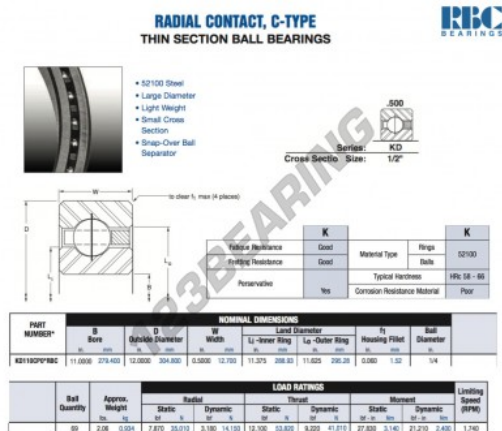

## Rolamento esfera carreira simple KD110-CP0-RBC - KD110-CP0-RBC

<https://www.123rolamento.pt/rolamento-mancal/rolamento-esferas/carreira-simple/kd110-cp0-rbc>

### CARACTERÍSTICAS DO PRODUTO

Marca	RBC
Nº Ean13	3663952534688
Diâmetro interior	279.4 mm
Diâmetro exterior	304.8 mm
Espessura	12.7 mm
Peso	934 g
Embalagem	1

[contato@123rolamento.pt](mailto:contato@123rolamento.pt)