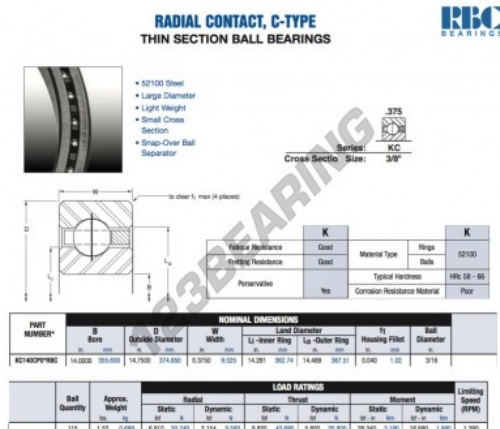

Rolamento esfera carreira simple KC140-CP0-RBC - KC140-CP0-RBC

<https://www.123rolamento.pt/rolamento-mancal/rolamento-esferas/carreira-simple/kc140-cp0-rbc>

CARACTERÍSTICAS DO PRODUTO

Marca	RBC
Nº Ean13	3663952534794
Diâmetro interior	355.6 mm
Diâmetro interior	14" inch
Diâmetro exterior	374.65 mm
Diâmetro exterior	14 3/4" inch
Espessura	9.525 mm
Espessura	3/8" inch
Peso	689 g
Embalagem	1