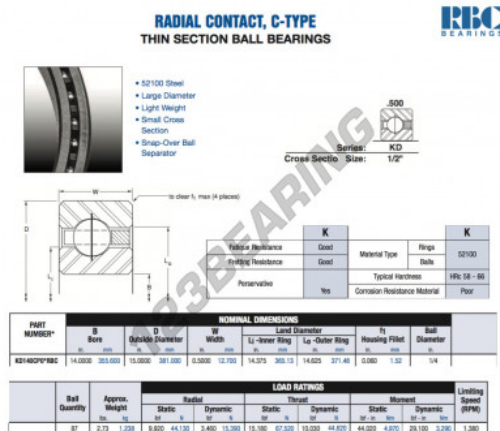

Rolamento esfera carreira simple KD140-CP0-RBC - KD140-CP0-RBC

<https://www.123rolamento.pt/rolamento-mancal/rolamento-esferas/carreira-simple/kd140-cp0-rbc>

CARACTERÍSTICAS DO PRODUTO

Marca	RBC
Nº Ean13	3663952534800
Diâmetro interior	355.6 mm
Diâmetro exterior	381 mm
Espessura	12.7 mm
Peso	1238 g
Embalagem	1