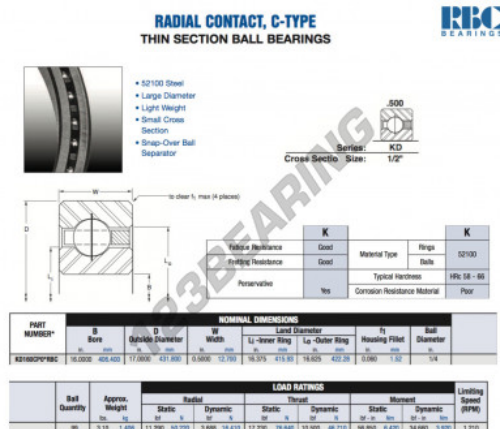

Rolamento esfera carreira simple KD160-CP0-RBC - KD160-CP0-RBC

<https://www.123rolamento.pt/rolamento-mancal/rolamento-esferas/carreira-simple/kd160-cp0-rbc>

CARACTERÍSTICAS DO PRODUTO

Marca	RBC
Nº Ean13	3663952534855
Diâmetro interior	406.4 mm
Diâmetro exterior	431.8 mm
Espessura	12.7 mm
Peso	1406 g
Embalagem	1